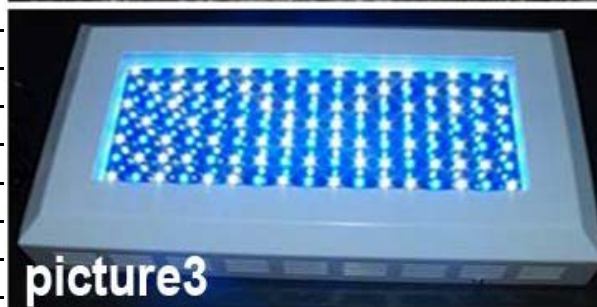

LED-Aqariumlampen	Spannung	Watt	Anzahl	Lumen	Farben	Wellenlänge	Abmessung
IREG-BS-56A	110/230VAC	90	90	5000-7000	weiß/blau	weiß7000-14.000K blau:390-460nm	400x213x71
IREG-BS-57A	110/230VAC	120	119	7000-9000	weiß/blau	weiß7000-14.000K blau:390-460nm	400x213x71
IREG-BS-29A	110/230VAC	300	288	17000-25000	weiß/blau	weiß7000-14.000K blau:390-460nm	483x316x94

picture1

picture2

picture3

Picture1:Black case(half white and half blue.

Picture2:White case(1/3 white 1/3 blue and 1/3 white color)

Picture3:Blue and white led mix together