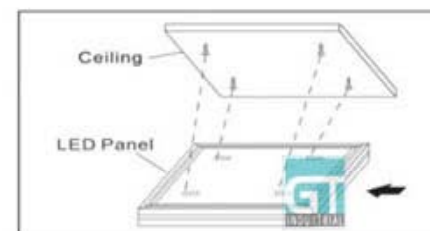

Fordern Sie Ihre gewünschten Lichttabellen an!

VARIANTE 1

- a. Fixieren Sie die Schrauben in der Decke
- b. Verbinden Sie die Rückseite mit dem Draht an den Pfeilern
- c. Installieren Sie das Netzkabel an das Netzteil hinter dem Paneel.

Style 1

VARIANTE 2

Innen wie Deckenleuchte installieren

- a. Machen Sie ein Loch in die Decke und legen Sie die Platte in der Decke
- b. fixieren Sie das Paneel im Inneren der Decke
- c. Installieren Sie das Netzkabel an die Stromversorgung

Style 2

VARIANTE 3

Direkte Installation an der Decke

- a. Machen Sie ein Loch in die Decke
- b. Ziehen Sie die Platte an der Decke
- c. Fixieren Sie die Platte mit Schrauben

Style 3

Alle LED-Paneele können auch mit einem Dimmer geliefert werden