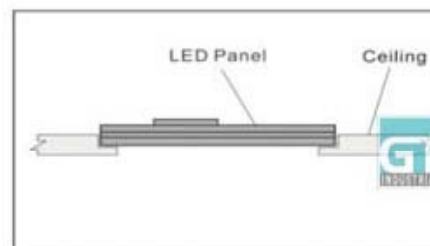

LED-Paneele rund auf quadratischen	Spannung	Watt	Lumen	Anzahl	Farb-			Abmessung
Platten nicht dimmbar				LEDs	temperatur		IP20	Durchmesser
IREG-SQ180P10-rot	DC24V	10	rot	90	rot			180x180x14
IREG-SQ180P10-grün	DC24V	10	grün	90	grün			180x180x14
IREG-SQ180P10-blau	DC24V	10	blau	90	blau			180x180x14
IREG-SQ180P10-ww	DC24V	10	500	90	2800-3500			180x180x14
IREG-SQ180P10-cw	DC24V	10	500	90	3500-5500			180x180x14
IREG-SQ180P10-dw	DC24V	10	500	90	5500-6500			180x180x14
IREG-SQ240P16-rot	DC24V	16	rot	150	rot			240x240x14
IREG-SQ240P16-grün	DC24V	16	grün	150	grün			240x240x14
IREG-SQ240P16-blau	DC24V	16	blau	150	blau			240x240x14
IREG-SQ240P16-ww	DC24V	16	800	150	2800-3500			240x240x14
IREG-SQ240P16-cw	DC24V	16	800	150	3500-5500			240x240x14
IREG-SQ240P16-dw	DC24V	16	800	150	5500-6500			240x240x14
LED-Paneele rund auf quadratischen	Spannung	Watt	Lumen	Anzahl	Farb-			Abmessung
Platten nicht dimmbar				LEDs	temperatur		IP20	Durchmesser
IREG-SQ200P10-rot	DC24V	10	rot	90	rot			200x200x14
IREG-SQ200P10-grün	DC24V	10	grün	90	grün			200x200x14
IREG-SQ200P10-blau	DC24V	10	blau	90	blau			200x200x14
IREG-SQ200P10-ww	DC24V	10	500	90	2800-3500			200x200x14
IREG-SQ200P10-cw	DC24V	10	500	90	3500-5500			200x200x14
IREG-SQ200P10-dw	DC24V	10	500	90	5500-6500			200x200x14

Fordern Sie Ihre gewünschten Lichttabellen an!

VARIANTE 1

- a. Fixieren Sie die Schrauben in der Decke
- b. Verbinden Sie die Rückseite mit dem Draht an den Pfeilern
- c. Installieren Sie das Netzkabel an das Netzteil hinter dem Paneel.

Style 1

VARIANTE 2

Innen wie Deckenleuchte installieren

- a. Machen Sie ein Loch in die Decke und legen Sie die Platte in der Decke
- b. fixieren Sie das Paneel im Inneren der Decke
- c. Installieren Sie das Netzkabel an die Stromversorgung