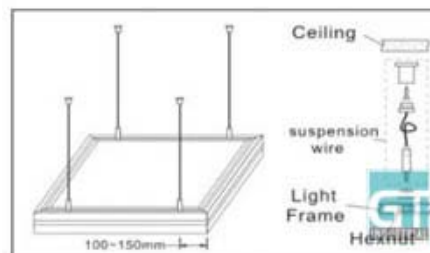

Fordern Sie Ihre gewünschten Lichttabellen an!

VARIANTE 1

- a. Fixieren Sie die Schrauben in der Decke
- b. Verbinden Sie die Rückseite mit dem Draht an den Pfeilern
- c. Installieren Sie das Netzkabel an das Netzteil hinter dem Paneel.

Style 1

VARIANTE 2

Innen wie Deckenleuchte installieren

- a. Machen Sie ein Loch in die Decke und legen Sie die Platte in der Decke
- b. fixieren Sie das Paneel im Inneren der Decke
- c. Installieren Sie das Netzkabel an die Stromversorgung