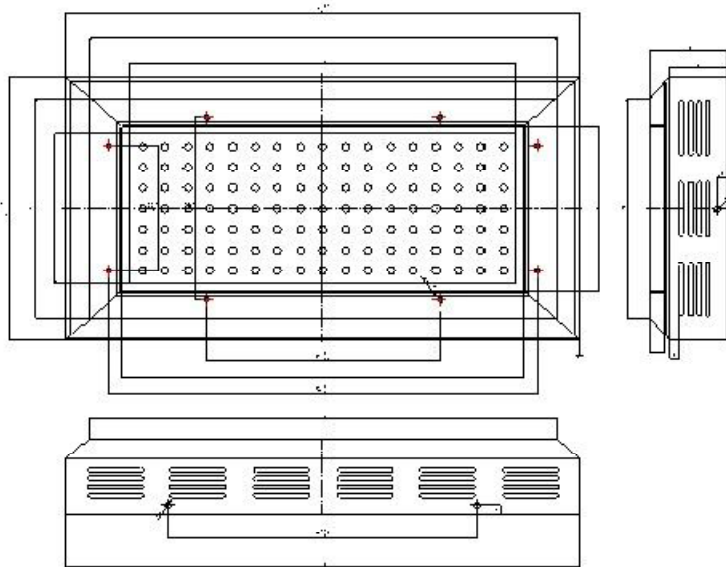

LED-Wachstumslampen	Spannung	Watt	Anzahl	Lumen	Farben	Farben-	Winkel	Abmessung		
<b>IREG-BS-49</b>	120/230VVAC	7	7		R+B+O	rot:660nm blau:460 nm orange:615nm		95x98		
<b>IREG-BS-50</b>	120/230VVAC	12	12		R+B+O	rot:660nm blau:460 nm orange:615nm		122x130		
<b>IREG-BS-86</b>	AC100-240V	12	1		R+B	rot:610-660nm blau:460 nm		73x147		
LED-Wachstumslampen	Spannung	Watt	Anzahl	Lumen	Farben	Farben-	Winkel	Abmessung		
			LEDs		mischung	mischung	Grad	IP54 mm		
<b>IREG-BS-11</b>	AC85/264V	90x1	90	3.500		ro:610-660nm blau:430-470 nm orange:610- bis615nm		270x60		

LED-Wachstumslampen	Spannung	Watt	Anzahl	Lumen	Farben	Farben-	Winkel	Abmessung		
<b>IREG-BS-43</b>	AC100-240V	600	576	24.000	R+B*Orange	rot:660nm	120	860x320x94		
<b>IREG-BS-29</b>	AC100-240V	300	288	10.080	R+B*Orange	blau:460nm	120	482x315x94		
<b>IREG-BS-57</b>	AC100-240V	120	119	4.100	R+B+Orange	orange:610	120	400x213x70		
<b>IREG-BS-56</b>	AC100-240V	90	90	3.500	R+B+Orange	bis615nm	120	400x213x70		

**IREG-BS-43**  
**IREG-BS-29**  
**IREG-BS-57**  
**IREG-BS-56**

L:40cm W: 21.3cm H:7.1cm