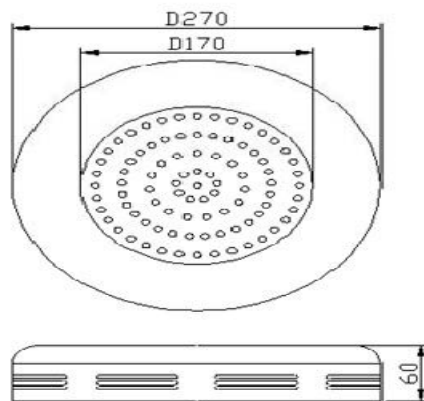

LED-Wachstumslampen	Spannung	Watt	Anzahl	Lumen	Farben	Farben-	Winkel	Abmessung		
<b>IREG-BS-49</b>	120/230VVAC	7	7		R+B+O	rot:660nm blau:460 nm orange:615nm		95x98		
<b>IREG-BS-50</b>	120/230VVAC	12	12		R+B+O	rot:660nm blau:460 nm orange:615nm		122x130		
<b>IREG-BS-86</b>	AC100-240V	12	1		R+B	rot:610-660nm blau:460 nm		73x147		
LED-Wachstumslampen	Spannung	Watt	Anzahl	Lumen	Farben	Farben-	Winkel	Abmessung		
			LEDs		mischung	mischung	Grad	IP54 mm		
<b>IREG-BS-11</b>	AC85/264V	90x1	90	3.500		ro:610-660nm blau:430-470 nm orange:610- bis615nm		270x60		

LED-Wachstumslampen	Spannung	Watt	Anzahl	Lumen	Farben	Farben-	Winkel	Abmessung		
<b>IREG-BS-43</b>	AC100-240V	600	576	24.000	R+B*Orange	rot:660nm	120	860x320x94		
<b>IREG-BS-29</b>	AC100-240V	300	288	10.080	R+B*Orange	blau:460nm	120	482x315x94		
<b>IREG-BS-57</b>	AC100-240V	120	119	4.100	R+B+Orange	orange:610	120	400x213x70		
<b>IREG-BS-56</b>	AC100-240V	90	90	3.500	R+B+Orange	bis615nm	120	400x213x70		

**IREG-BS-43**  
**IREG-BS-29**  
**IREG-BS-57**  
**IREG-BS-56**

L:40cm W: 21.3cm H:7.1cm