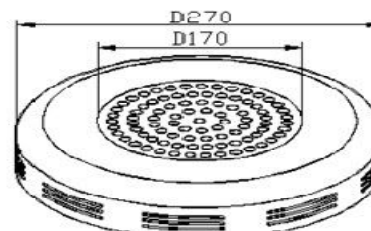

LED-Wachstumslampen	Spannung	Watt	Anzahl	Lumen	Farben	Farben-	Winkel	Abmessung		
<b>IREG-BS-49</b>	120/230VVAC	7	7		R+B+O	rot:660nm blau:460 nm orange:615nm		95x98		
<b>IREG-BS-50</b>	120/230VVAC	12	12		R+B+O	rot:660nm blau:460 nm orange:615nm		122x130		
<b>IREG-BS-86</b>	AC100-240V	12	1		R+B	rot:610-660nm blau:460 nm		73x147		
LED-Wachstumslampen	Spannung	Watt	Anzahl	Lumen	Farben	Farben-	Winkel	Abmessung		
			LEDs		mischung	mischung	Grad	IP54 mm		
<b>IREG-BS-11</b>	AC85/264V	90x1	90	3.500		ro:610-660nm blau:430-470 nm orange:610- bis615nm		270x60		

LED-Wachstumslampen	Spannung	Watt	Anzahl	Lumen	Farben	Farben-	Winkel	Abmessung		
<b>IREG-BS-43</b>	AC100-240V	600	576	24.000	R+B*Orange	rot:660nm	120	860x320x94		
<b>IREG-BS-29</b>	AC100-240V	300	288	10.080	R+B*Orange	blau:460nm	120	482x315x94		
<b>IREG-BS-57</b>	AC100-240V	120	119	4.100	R+B+Orange	orange:610	120	400x213x70		
<b>IREG-BS-56</b>	AC100-240V	90	90	3.500	R+B+Orange	bis615nm	120	400x213x70		

**IREG-BS-43**  
**IREG-BS-29**  
**IREG-BS-57**  
**IREG-BS-56**

L:40cm W: 21.3cm H:7.1cm