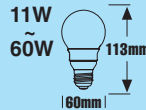

nur **GUT**
...ist uns nicht
gut genug!

MEGAMAN®

Compact Classic - unser Bestseller

MEGAMAN Vorsprung mit ingenium-Technologie!