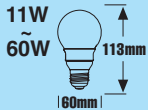

nur **GUT**
...ist uns nicht
gut genug!

MEGAMAN®

Compact Classic - unser Bestseller

MEGAMAN Vorsprung mit ingenium-Technologie!