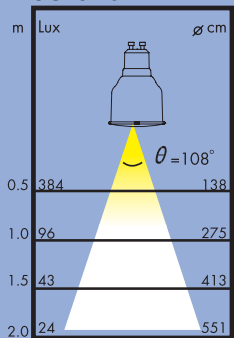

Originalgröße

spart ca.  
**€ 105,-\***  
Stromkosten

**2700K**  
Art.Nr. MM 14142

4 020856 141425

**4000K**  
Art.Nr. MM 14144

4 020856 141449

**GU10 - 7W**

**GU10 - 9W**