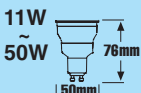

MEGAMAN Innovationen

sind so richtungsweisend, dass der Wettbewerb sie kopiert. Die Qualität bleibt jedoch dabei eine Frage? Eine GU10 Kopie ist deshalb noch lange kein Original.

MEGAMAN GU10 Copys are not an Original!

MEGAMAN

Compact Reflectoren GU10 ersetzen 230V GU10 Halogen. Kein Vorschaltgerät erforderlich. Weniger Hitze sind der große Vorteil neben der enormen Stromkosteneinsparung. Mit Metall-Reflector.

MEGAMAN

Compact Reflectoren GU10 replaces 230V GU10 Halogen. No Ballast required, less heat, with metall-reflector.

spart ca.
€ 62,-*
Stromkosten

spart ca.
€ 83,-*
Stromkosten

2700K
Art.Nr. MM 14122

4 020856 141227

4000K
Art.Nr. MM 14124

4 020856 141241

2700K
Art.Nr. MM 14132

4 020856 141326

4000K
Art.Nr. MM 14134

4 020856 141340

MEGAMAN GU10

Socket/Base **GU10**, 220-240V/50-60Hz

Watt Wattage	Art. Nr. Art. No.	VE(Innenkarton) Outer(Innercarton)
7W 2700K	MM 14122	60 (10)
7W 4000K	MM 14124	60 (10)

MEGAMAN GU10

Socket/Base **GU10**, 220-240V/50-60Hz

Watt Wattage	Art. Nr. Art. No.	VE(Innenkarton) Outer(Innercarton)
9W 2700K	MM 14132	60 (10)
9W 4000K	MM 14134	60 (10)

MEGAMAN GU10

Socket/Base **GU10**, 220-240V/50-60Hz

Watt Wattage	Art. Nr. Art. No.	VE(Innenkarton) Outer(Innercarton)
11W 2700K	MM 14142	60 (10)
11W 4000K	MM 14144	60 (10)

MEGAMAN 3er Einbauset Max

Socket/Base **GU10**, 220-240V/50-60Hz

Watt Wattage	Art. Nr. Art. No.	VE(Innenkarton) Outer(Innercarton)
7W steel	MM 75332	12 (4)
7W white	MM 75302	12 (4)
7W chrome	MM 75312	12 (4)
7W gold	MM 75322	12 (4)

MEGAMAN Einbauset Max

Socket/Base **GU10**, 220-240V/50-60Hz

Watt Wattage	Art. Nr. Art. No.	VE(Innenkarton) Outer(Innercarton)
7W steel	MM 75132	36 (6)
7W white	MM 75102	36 (6)
7W chrome	MM 75112	36 (6)
7W gold	MM 75122	36 (6)

spart ca.
€ 105,-*
Stromkosten

2700K
Art.Nr. MM 14142

4 020856 141425