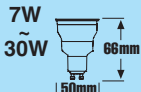

MEGAMAN Innovationen

sind so richtungsweisend, dass der Wettbewerb sie kopiert. Die Qualität bleibt jedoch dabei eine Frage? Eine GU10 Kopie ist deshalb noch lange kein Original.

MEGAMAN GU10 Copys are not an Original!

MEGAMAN

Compact Reflectoren GU10 ersetzen 230V GU10 Halogen. Kein Vorschaltgerät erforderlich. Weniger Hitze sind der große Vorteil neben der enormen Stromkosteneinsparung. Mit Metall-Reflector.

MEGAMAN

Compact Reflectoren GU10 replaces 230V GU10 Halogen. No Ballast required, less heat, with metall-reflector.

spart ca.
€ 62,-*
Stromkosten

spart ca.
€ 83,-*
Stromkosten

2700K
Art.Nr. MM 14122

4 020856 141227

4000K
Art.Nr. MM 14124

4 020856 141241

2700K
Art.Nr. MM 14132

4 020856 141326

4000K
Art.Nr. MM 14134

4 020856 141340

MEGAMAN GU10

Socket/Base **GU10**, 220-240V/50-60Hz

Watt Wattage	Art. Nr. Art. No.	VE(Innenkarton) Outer(Innercarton)
7W 2700K	MM 14122	60 (10)
7W 4000K	MM 14124	60 (10)

MEGAMAN GU10

Socket/Base **GU10**, 220-240V/50-60Hz

Watt Wattage	Art. Nr. Art. No.	VE(Innenkarton) Outer(Innercarton)
9W 2700K	MM 14132	60 (10)
9W 4000K	MM 14134	60 (10)

MEGAMAN GU10

Socket/Base **GU10**, 220-240V/50-60Hz

Watt Wattage	Art. Nr. Art. No.	VE(Innenkarton) Outer(Innercarton)
11W 2700K	MM 14142	60 (10)
11W 4000K	MM 14144	60 (10)

MEGAMAN 3er Einbauset Max

Socket/Base **GU10**, 220-240V/50-60Hz

Watt Wattage	Art. Nr. Art. No.	VE(Innenkarton) Outer(Innercarton)
7W steel	MM 75332	12 (4)
7W white	MM 75302	12 (4)
7W chrome	MM 75312	12 (4)
7W gold	MM 75322	12 (4)

MEGAMAN Einbauset Max

Socket/Base **GU10**, 220-240V/50-60Hz

Watt Wattage	Art. Nr. Art. No.	VE(Innenkarton) Outer(Innercarton)
7W steel	MM 75132	36 (6)
7W white	MM 75102	36 (6)
7W chrome	MM 75112	36 (6)
7W gold	MM 75122	36 (6)

spart ca.
€ 105,-*
Stromkosten

2700K
Art.Nr. MM 14142

4 020856 141425