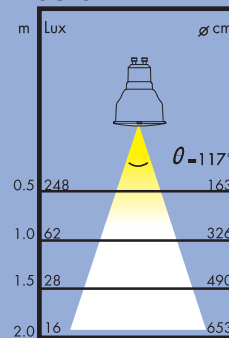

Originalgröße

spart ca.  
**€ 105,-\***  
Stromkosten

**2700K**  
Art.Nr. MM 14142

4 020856 141425

**4000K**  
Art.Nr. MM 14144

4 020856 141449

**GU10 - 7W**

**GU10 - 9W**