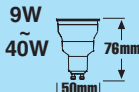

**MEGAMAN**

Compact Reflectoren GU10 replaces 230V GU10 Halogen. No Ballast required, less heat, with metall-reflector.

spart ca.  
**€ 62,-\***  
Stromkosten

spart ca.  
**€ 83,-\***  
Stromkosten

**2700K**  
Art.Nr. MM 14122