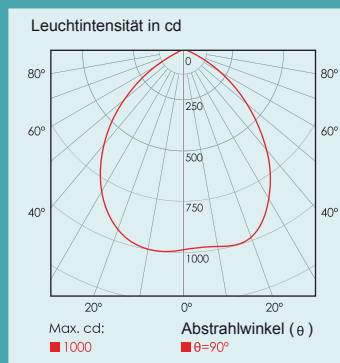

Richtlinien erfüllt:

Europäische Normen:
EN60598-2-7
EN55015
EN61000-3-2
EN60598-1
EN60598-2-1