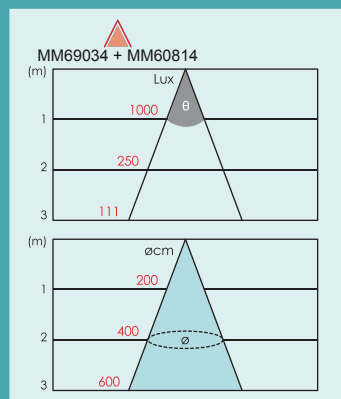

MEGAMAN® PRODUCT NEWS

MEGAMAN®
EnergieSparLampen

KEPPA Flächenstrahler

Artikel Nr.	MM69034
Socket	E27
Gewicht (g)	2676
Abmessungen (mm)	L365 x B296 x H165
Kabellänge (m)	1,50
IP Klassifizierung	IP65
Leuchtmittel	MM60814
Lumen	4000 lm
Verpackung	12 (1)

Produkteigenschaften

- Gehäuse hochwertiger Kunststoff
- Bügel aus Edelstahl
- IP65

MEGAMAN® Leuchtmittel inklusive

- Clusterlite 60W / E27
- 15.000h Lebensdauer (IEC60969)
- 600.000 Schaltungen
- Lichtfarbe 840 - kaltweiss
- Zündungsfähig bis -40°C

CO₂
Einsparung
über 66% im
Vergleich zu
einer 160W
Mischlichtlampe

Abmessungen

F00601SM

Richtlinien erfüllt:

Europäische Normen:
EN60598-2-7
EN55015
EN61000-3-2
EN60598-1
EN60598-2-1