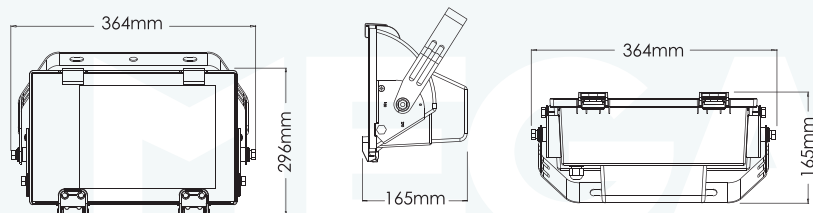

MEGAMAN® PRODUCT NEWS

MEGAMAN®
EnergieSparLampen

KEPPA Flächenstrahler

Artikel Nr.	MM69034
Socket	E27
Gewicht (g)	2676
Abmessungen (mm)	L365 x B296 x H165
Kabellänge (m)	1,50
IP Klassifizierung	IP65
Leuchtmittel	MM60814
Lumen	4000 lm
Verpackung	12 (1)

Produkteigenschaften

- Gehäuse hochwertiger Kunststoff
- Bügel aus Edelstahl
- IP65

MEGAMAN® Leuchtmittel inklusive

- Clusterlite 60W / E27
- 15.000h Lebensdauer (IEC60969)
- 600.000 Schaltungen
- Lichtfarbe 840 - kaltweiss
- Zündungsfähig bis -40°C

CO₂
Einsparung
über 66% im
Vergleich zu
einer 160W
Mischlichtlampe

Abmessungen

F00601SM

Richtlinien erfüllt:

Europäische Normen:
EN60598-2-7
EN55015
EN61000-3-2
EN60598-1
EN60598-2-1