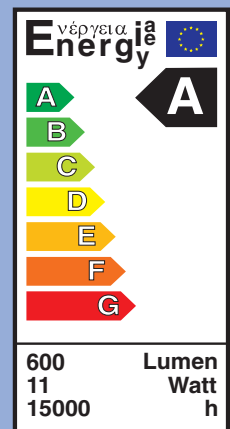

Watt Wattage	Lumen	Art. Nr. Art. No.	VE (Innenkarton) Outer (Innercarton)
5W	200	MM 33502	60 (10)
8W	400	MM 33802	60 (10)
11W	600	MM 34102	60 (10)
14W	800	MM 34402	60 (10)

MEGAMAN Liliput® ingenium®

Socket/Base **E27**, 220-240V/50-60Hz

Watt Wattage	Lumen	Art. Nr. Art. No.	VE (Innenkarton) Outer (Innercarton)
5W	200	MM 33512	60 (10)
8W	400	MM 33812	60 (10)
11W	600	MM 34112	60 (10)
14W	800	MM 34412	60 (10)

spart ca.
€ 54.-*
Stromkosten

Art.Nr. MM 33502

spart ca.
€ 86.-*
Stromkosten

Art.Nr. MM 33802

Kleiner. Heller. Spitzenklasse!

Das ist die neue Spitzenklasse der noch kleineren **MEGAMAN Liliput® Longlife**-Serie mit 15.000h Lebensdauer dank ingenium-Technologie mit der hohen Schaltfestigkeit von 600.000 x.

Noch nie gab es so eine kleine und helle **ESL** mit diesen überzeugenden, ökonomischen und ökologischen Vorteilen.

Shorter. Brighter. Top-Class!

This is the new and again smaller and shorter **MEGAMAN Liliput®** Series with 15.000h life-time and 600.000 x switching cycles.