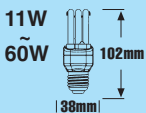

nur **GUT**
...ist uns nicht
gut genug!

MEGAMAN®

Liliput ingenium - die Kleinste der Kleinen

MEGAMAN es lebe der kleine Unterschied!

Originalgröße

Originalgröße

MEGAMAN Liliput® ingenium®

Socket/Base **E14**, 220-240V/50-60Hz

Watt Wattage	Lumen	Art. Nr. Art. No.	VE (Innenkarton) Outer (Innercarton)
5W	200	MM 33502	60 (10)
8W	400	MM 33802	60 (10)
11W	600	MM 34102	60 (10)
14W	800	MM 34402	60 (10)

MEGAMAN Liliput® ingenium®

Socket/Base **E27**, 220-240V/50-60Hz

Watt Wattage	Lumen	Art. Nr. Art. No.	VE (Innenkarton) Outer (Innercarton)
5W	200	MM 33512	60 (10)
8W	400	MM 33812	60 (10)
11W	600	MM 34112	60 (10)
14W	800	MM 34412	60 (10)

spart ca.
€ 54.-*
Stromkosten

Art.Nr. MM 33502

spart ca.
€ 86.-*
Stromkosten

Art.Nr. MM 33802

Kleiner. Heller. Spitzenklasse!

Das ist die neue Spitzenklasse der noch kleineren **MEGAMAN Liliput® Longlife**-Serie mit 15.000h Lebensdauer dank ingenium-Technologie mit der hohen Schaltfestigkeit von 600.000 x.

Noch nie gab es so eine kleine und helle **ESL** mit diesen überzeugenden, ökonomischen und ökologischen Vorteilen.

Shorter. Brighter. Top-Class!

This is the new and again smaller and shorter **MEGAMAN Liliput®** Series with 15.000h life-time and 600.000 x switching cycles.

spart ca.
€ 132.-*
Stromkosten

Art.Nr. MM 34102

spart ca.
€ 151.-*
Stromkosten

Art.Nr. MM 34402

MEGAMAN®