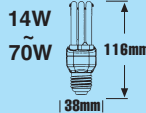

nur **GUT**
...ist uns nicht
gut genug!

MEGAMAN®

Liliput ingenium - die Kleinste der Kleinen

MEGAMAN es lebe der kleine Unterschied!

Originalgröße

Originalgröße

MEGAMAN Liliput® ingenium®

Socket/Base **E14**, 220-240V/50-60Hz

Watt Wattage	Lumen	Art. Nr. Art. No.	VE (Innenkarton) Outer (Innercarton)
5W	200	MM 33502	60 (10)
8W	400	MM 33802	60 (10)
11W	600	MM 34102	60 (10)
14W	800	MM 34402	60 (10)

MEGAMAN Liliput® ingenium®

Socket/Base **E27**, 220-240V/50-60Hz

Watt Wattage	Lumen	Art. Nr. Art. No.	VE (Innenkarton) Outer (Innercarton)
5W	200	MM 33512	60 (10)
8W	400	MM 33812	60 (10)
11W	600	MM 34112	60 (10)
14W	800	MM 34412	60 (10)

spart ca.
€ 54.-*
Stromkosten

Art.Nr. MM 33502

spart ca.
€ 86.-*
Stromkosten

Art.Nr. MM 33802

Kleiner. Heller. Spitzenklasse!

Das ist die neue Spitzenklasse der noch kleineren **MEGAMAN Liliput® Longlife**-Serie mit 15.000h Lebensdauer dank ingenium-Technologie mit der hohen Schaltfestigkeit von 600.000 x.

Noch nie gab es so eine kleine und helle **ESL** mit diesen überzeugenden, ökonomischen und ökologischen Vorteilen.

Shorter. Brighter. Top-Class!

This is the new and again smaller and shorter **MEGAMAN Liliput®** Series with 15.000h life-time and 600.000 x switching cycles.

spart ca.
€ 132.-*
Stromkosten

Art.Nr. MM 34102

spart ca.
€ 151.-*
Stromkosten

Art.Nr. MM 34402

MEGAMAN®