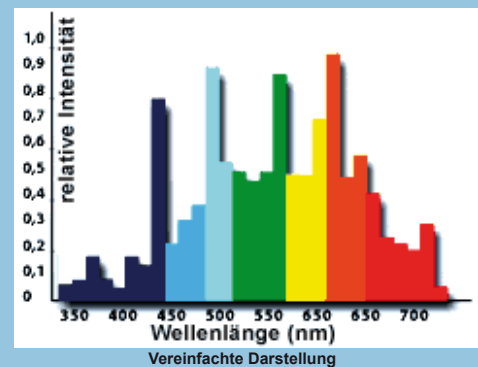

PRODUCT NEWS

Nature Color

Das Wohlfühllicht

NEU
ab Juni 2006 auch
in 23W

MEGAMAN® Liliput-Plus
mit Tageslichtatmosphäre.
Durch 5-Banden-Leuchtstoff
dem Licht der Sonne an-
geglichen.

- hohe Farbwiedergabe $R_a > 92$.
- Verbesserung des Sehens (Farbechtheit, Kontrast, Schärfe)
- entspricht durch geringe UV-Anteile weitestgehend dem natürlichen Sonnenlicht
- ideal für Räume mit wenig natürlichem Tageslicht, wie z.B.: für Schulen, Kindergärten oder Büros geeignet
- ermüdungsfreies Licht durch hohe Frequenz

Produkteigenschaften

- 5-Banden-Leuchtstoff: hohe Farbwiedergabe: $R_a > 92$
- Lichtfarbe: Tageslicht 965
- Farbtemp. 6.500° K

- entspricht europäischer Umweltrichtlinie **RoHS**
- bleifreies Glas
- bleifreies Löten
- minimierter Quecksilbereinsatz

- einzigartiger Hightech-Sockel E14/E27
- Energieeffizienz A
- 15.000h Lebensdauer
- ingenium Vorheizung
- schaltfest über 600.000x

3 - Banden Leuchtstoff

5 - Banden Leuchtstoff

MM 33805
Watt: 8W~40W
Sockel: E14
Breite: 35mm
Länge: 91mm