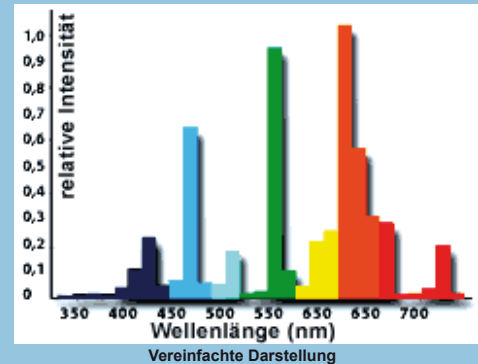

PRODUCT NEWS

Nature Color

Das Wohlfühllicht

NEU
ab Juni 2006 auch
in 23W

MEGAMAN® Liliput-Plus
mit Tageslichtatmosphäre.
Durch 5-Banden-Leuchtstoff
dem Licht der Sonne an-
geglichen.

- hohe Farbwiedergabe $R_a > 92$.
- Verbesserung des Sehens (Farbechtheit, Kontrast, Schärfe)
- entspricht durch geringe UV-Anteile weitestgehend dem natürlichen Sonnenlicht
- ideal für Räume mit wenig natürlichem Tageslicht, wie z.B.: für Schulen, Kindergärten oder Büros geeignet
- ermüdungsfreies Licht durch hohe Frequenz

Produkteigenschaften

- 5-Banden-Leuchtstoff: hohe Farbwiedergabe: $R_a > 92$
- Lichtfarbe: Tageslicht 965
- Farbtemp. 6.500° K

- entspricht europäischer Umweltrichtlinie **RoHS**
- bleifreies Glas
- bleifreies Löten
- minimierter Quecksilbereinsatz

- einzigartiger Hightech-Sockel E14/E27
- Energieeffizienz A
- 15.000h Lebensdauer
- ingenium Vorheizung
- schaltfest über 600.000x

3 - Banden Leuchtstoff

5 - Banden Leuchtstoff

MM 33805
Watt: 8W~40W
Sockel: E14
Breite: 35mm
Länge: 91mm