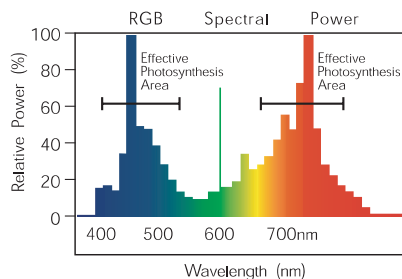

spart ca.
€ 108.-
Stromkosten

Art.Nr. MM 150
CE 4 020856 221509

spart ca.
€ 144.-
Stromkosten

Art.Nr. MM 15609
CE 4 020856 156092

Perfektes Licht für Pflanzen!

Diese Lampenserie bietet gesundes Pflanzenwachstum bei fehlendem Tageslicht. Verstärkt durch ein spezielles Lichtspektrum die natürlichen Farben der Pflanzen. Wichtig ist, dass die Lampen vernachlässigbar UVA und UVB abgeben.

Measurements of UVA & UVB (Radiant Flux)

Modell	MM 152	MM 150	MM 15609
UVA	6.77x10 ⁻⁶	2.73x10 ⁻²	4.94x10 ⁻⁵
UVB	2.17x10 ⁻⁴	4.85x10 ⁻¹	5.93x10 ⁻⁴

MEGAMAN Plant Reflector PAR30/38

Sockel/Base E27, 220-240V/50-60Hz

Watt Wattage	Art. Nr. Art. No.	VE (Innenkarton) Outer (Innercarton)
15W-PAR30	MM 150	24 (6)
20W-PAR38	MM 15609	24 (6)

- ✓ Hohe Lichtausbeute
High Lumen output
- ✓ Minimierter Quecksilbereinsatz
Less mercury
- ✓ Einzigartiger High-tech-Sockel E27
Base E27
- ✓ Lebensdauer 10.000h
Lifetime 10.000h
- ✓ Spezial-Pflanzen-Leuchtstoff
Special-Plant-Powder
- ✓ Vorheizung
Preheating
- ✓ Einzigartiges Kühlrohr
Cooling Tube