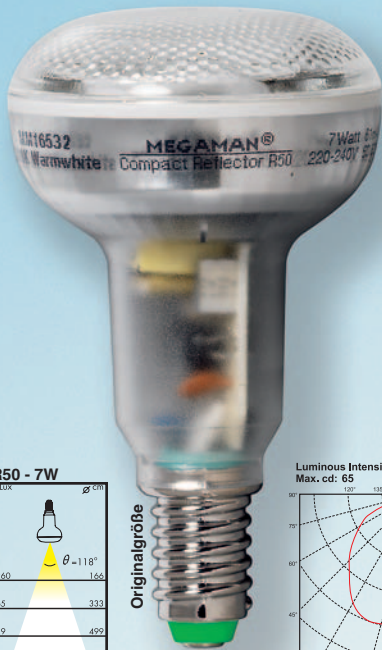

# Reflektor R50 - konkurrenzloses Angebot

**MEGAMAN Longlife mit 15.000h Lebensdauer!**

Originalgröße

spart ca.  
**€ 89.-**  
Stromkosten

Art.Nr. MM 16532

spart ca.  
**€ 110.-**  
Stromkosten

Art.Nr. MM 16542

## MEGAMAN Compact Reflector R50

Sockel/Base E14, 220-240V/50-60Hz

Watt Wattage	Art. Nr. Art. No.	VE(Innenkarton) Outer(Innercarton)
7W	MM 16532	60 (10)
9W	MM 16542	60 (10)
11W	MM 16552	60 (10)

### MEGAMAN Compact-Reflector-Series now in 7W/9W and 11W with ingenium-technology!

Perfect Replacement of Incandescent Reflectors with 15.000h Lifetime.

spart ca.  
**€ 132.-**  
Stromkosten

Art.Nr. MM 16552