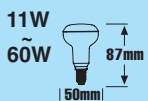

## MEGAMAN Compact Reflector R50

Sockel/Base E14, 220-240V/50-60Hz

Watt Wattage	Art. Nr. Art. No.	VE(Innenkarton) Outer(Innercarton)
7W	MM 16532	60 (10)
9W	MM 16542	60 (10)
11W	MM 16552	60 (10)