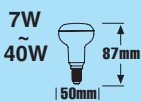

nur **GUT**
...ist uns nicht
gut genug!

MEGAMAN®

Reflektor R50 - konkurrenzloses Angebot

MEGAMAN Longlife mit 15.000h Lebensdauer!

Originalgröße

spart ca.
€ 89.-
Stromkosten

Art.Nr. MM 16532

spart ca.
€ 110.-
Stromkosten

Art.Nr. MM 16542

Originalgröße

MEGAMAN Compact Reflector R50

Sockel/Base E14, 220-240V/50-60Hz

Watt Wattage	Art. Nr. Art. No.	VE(Innenkarton) Outer(Innercarton)
7W	MM 16532	60 (10)
9W	MM 16542	60 (10)
11W	MM 16552	60 (10)

MEGAMAN Compact-Reflektoren-Serie gibt es jetzt in 7W/9W und 11W mit ingenium-Technologie!

Diese Longlife-Versionen mit 15.000h ersetzen die kurzlebigen, herkömmlichen Glühlampen-Reflektoren durch einfaches Austauschen. Sie sparen nicht nur viel Geld, sondern sind auch besonders umweltfreundlich.

MEGAMAN Compact-Reflector-Series now in 7W/9W and 11W with ingenium-technology!

Perfect Replacement of Incandescent Reflectors with 15.000h Lifetime.

spart ca.
€ 132.-
Stromkosten

Art.Nr. MM 16552

MEGAMAN seit 1994

MEGAMAN®