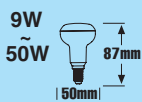

nur **GUT**
...ist uns nicht
gut genug!

MEGAMAN®

Reflektor R50 - konkurrenzloses Angebot

MEGAMAN Longlife mit 15.000h Lebensdauer!

Originalgröße

spart ca.
€ 89.-
Stromkosten

Art.Nr. MM 16532

spart ca.
€ 110.-
Stromkosten

Art.Nr. MM 16542

Originalgröße

MEGAMAN Compact Reflector R50

Sockel/Base E14, 220-240V/50-60Hz

Watt Wattage	Art. Nr. Art. No.	VE(Innenkarton) Outer(Innercarton)
7W	MM 16532	60 (10)
9W	MM 16542	60 (10)
11W	MM 16552	60 (10)

MEGAMAN Compact-Reflektoren-Serie gibt es jetzt in 7W/9W und 11W mit ingenium-Technologie!

Diese Longlife-Versionen mit 15.000h ersetzen die kurzlebigen, herkömmlichen Glühlampen-Reflektoren durch einfaches Austauschen. Sie sparen nicht nur viel Geld, sondern sind auch besonders umweltfreundlich.

MEGAMAN Compact-Reflector-Series now in 7W/9W and 11W with ingenium-technology!

Perfect Replacement of Incandescent Reflectors with 15.000h Lifetime.

spart ca.
€ 132.-
Stromkosten

Art.Nr. MM 16552

MEGAMAN seit 1994

MEGAMAN®