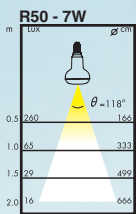

nur **GUT**
...ist uns nicht
gut genug!

MEGAMAN®

Reflektor R50 - konkurrenzloses Angebot

MEGAMAN Longlife mit 15.000h Lebensdauer!

Originalgröße