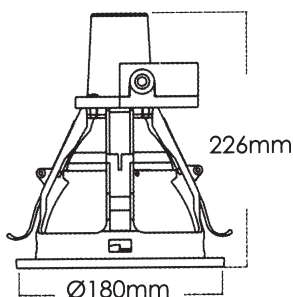

IP20

ohne Leuchtmittel

IP20

mit Leuchtmittel
15W PAR30/4000K

ohne
Leuchtmittel

spart ca.
€ 81,-
Stromkosten

* kWh = € 0,18

Verschiedenfarbige Abdeckringe
mit Diffusorscheibe erhältlich.

Different colorrings
with diffusorglas available.

Loft Flächenstrahler
für EnergieSparLampen

zeichnet sich besonders durch viel geringere
Hitzeentwicklung gegenüber Halogen- oder Glüh-
lampenstrahlern aus und spart dabei noch Strom-
kosten bis zu 80%. Bei Betrieb von Klima-Anlagen
ist ein großer, zusätzlicher Stromkosten-Vorteil
vorhanden.

MEGAMAN Rex PAR30

Einbauleuchte / Indoor Recessed Lamp
Art.Nr./Art.No. MM 78004
mit ESL / with ESL PAR30: 15W MM16104

- Fassung / Base E 27
- besonders leicht, einfach zu montieren / easy mounting
- Abmessungen / Measurements 180 x 226mm
- Gewicht / Weight ca. 376g
- Farbe / Color weiss / white
- Art.No.: MM 78004 (mit/with ESL)

MEGAMAN Loft PAR38

Spot-Strahler nur für
EnergieSparLampen / Schiene
Spotlight only for EnergySavingLamp / Track

- ersetzt Halogen-Strahler
  replace Halogenlights
- für Universal-3-Phasenschiene
  for Universal-3-Phasen-Systems
- Schutzklasse / Normal use protection degrees: IP20
- Abmessungen / Measurements: 137 x 240mm
- Gewicht / Weight: 170g
- Farbe / Color: weiss / white
- Art.No.: MM 78200 (ohne/without ESL)

Passende PAR38 ESL siehe auch Seite 17/18
20W-E 27 warmwhite (MM16202)
20W-E 27 coolwhite (MM16204)
23W-E 27 coolwhite (MM16214)