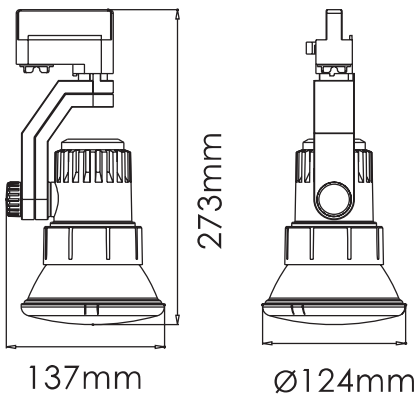

Verschiedenfarbige Abdeckringe
mit Diffusorscheibe erhältlich.

Different colorrings
with diffusorglas available.

Loft Flächenstrahler
für EnergieSparLampen

zeichnet sich besonders durch viel geringere
Hitzeentwicklung gegenüber Halogen- oder Glüh-
lampenstrahlern aus und spart dabei noch Strom-
kosten bis zu 80%. Bei Betrieb von Klima-Anlagen
ist ein großer, zusätzlicher Stromkosten-Vorteil
vorhanden.

MEGAMAN Rex PAR30

Einbauleuchte / Indoor Recessed Lamp
Art.Nr./Art.No. MM 78004
mit ESL / with ESL PAR30: 15W MM16104

- Fassung / Base E 27
- besonders leicht, einfach zu montieren / easy mounting
- Abmessungen / Measurements 180 x 226mm
- Gewicht / Weight ca. 376g
- Farbe / Color weiss / white
- Art.No.: MM 78004 (mit/with ESL)

MEGAMAN Loft PAR38

Spot-Strahler nur für
EnergieSparLampen / Schiene
Spotlight only for EnergySavingLamp / Track

- ersetzt Halogen-Strahler
  replace Halogenlights
- für Universal-3-Phasenschiene
  for Universal-3-Phasen-Systems
- Schutzklasse / Normal use protection degrees: IP20
- Abmessungen / Measurements: 137 x 240mm
- Gewicht / Weight: 170g
- Farbe / Color: weiss / white
- Art.No.: MM 78200 (ohne/without ESL)

Passende PAR38 ESL siehe auch Seite 17/18
20W-E 27 warmwhite (MM16202)
20W-E 27 coolwhite (MM16204)
23W-E 27 coolwhite (MM16214)