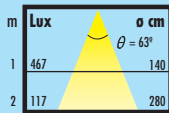

Rex PAR30

IP20

mit Leuchtmittel
15W PAR30/4000K

ohne
Leuchtmittel